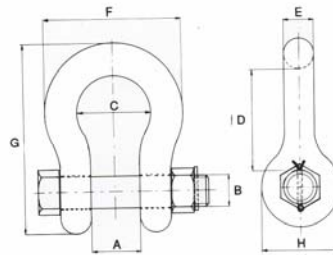

**INOX - BOSS PRODUCTS (made in Norway).**

MANILLE LYRE  
BOULONNEES

BOLT TYPE  
ANCHOR  
SHACKLE

GRILLETE TIPO  
ANCLA CON  
PERNO

INOX / STAINLESS / INOXIDABLE

Products	Kg/unit	Dimensions								CMU SWL (t)
		A mm	B mm	C mm	D mm	E mm	F mm	G mm	H mm	
<b>B 3 S</b>	0,6	29	19	40	70	15	70	100	39	3
<b>B 6 S</b>	2,4	38	25	58	84	27	111	150	62	6
<b>B 8 S</b>	3,8	50	33	75	114	31	138	195	70	8
<b>B 10 S</b>	5,5	50	37	84	119	34	150	210	82	10
<b>B 15 S</b>	9,5	64	44	101	141	42	185	256	101	15
<b>B 25 S</b>	16,0	79	51	131	180	56	225	319	114	25

MANILLE DROITE

CHAIN  
SHACKLE

GRILLETE PARA  
CADENA

INOX / STAINLESS / INOXIDABLE

Products	Kg/ unit	Dimensions						Charge de rupture Breaking load Carga de ruptura (t)	CMU SWL (t)
		A mm	B mm	C mm	D mm	E mm	F mm		
<b>SL 10 S</b>	0,5	106	54	28	20	65	37	17	3
<b>SL 11 S</b>	0,8	122	62	27	20	70	43	15	3
<b>SL 12 S</b>	1,5	136	74	34	24	73	57	30	6
<b>SL 14 S</b>	2,6	160	88	42	33	86	68	50	10