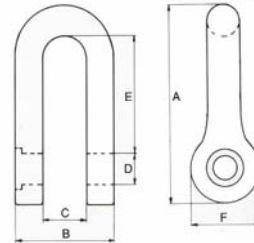

**INOX - BOSS PRODUCTS (made in Norway).**

MANILLE LYRE  
BOULONNEES

BOLT TYPE  
ANCHOR  
SHACKLE

GRILLETE TIPO  
ANCLA CON  
PERNO

INOX / STAINLESS / INOXIDABLE

Products	Kg/unit	Dimensions								CMU SWL (t)
		A mm	B mm	C mm	D mm	E mm	F mm	G mm	H mm	
<b>B 3 S</b>	0,6	29	19	40	70	15	70	100	39	3
<b>B 6 S</b>	2,4	38	25	58	84	27	111	150	62	6
<b>B 8 S</b>	3,8	50	33	75	114	31	138	195	70	8
<b>B 10 S</b>	5,5	50	37	84	119	34	150	210	82	10
<b>B 15 S</b>	9,5	64	44	101	141	42	185	256	101	15
<b>B 25 S</b>	16,0	79	51	131	180	56	225	319	114	25

MANILLE DROITE

CHAIN  
SHACKLE

GRILLETE PARA  
CADENA

INOX / STAINLESS / INOXIDABLE

Products	Kg/ unit	Dimensions						Charge de rupture Breaking load Carga de ruptura (t)	CMU SWL (t)
		A mm	B mm	C mm	D mm	E mm	F mm		
<b>SL 10 S</b>	0,5	106	54	28	20	65	37	17	3
<b>SL 11 S</b>	0,8	122	62	27	20	70	43	15	3
<b>SL 12 S</b>	1,5	136	74	34	24	73	57	30	6
<b>SL 14 S</b>	2,6	160	88	42	33	86	68	50	10